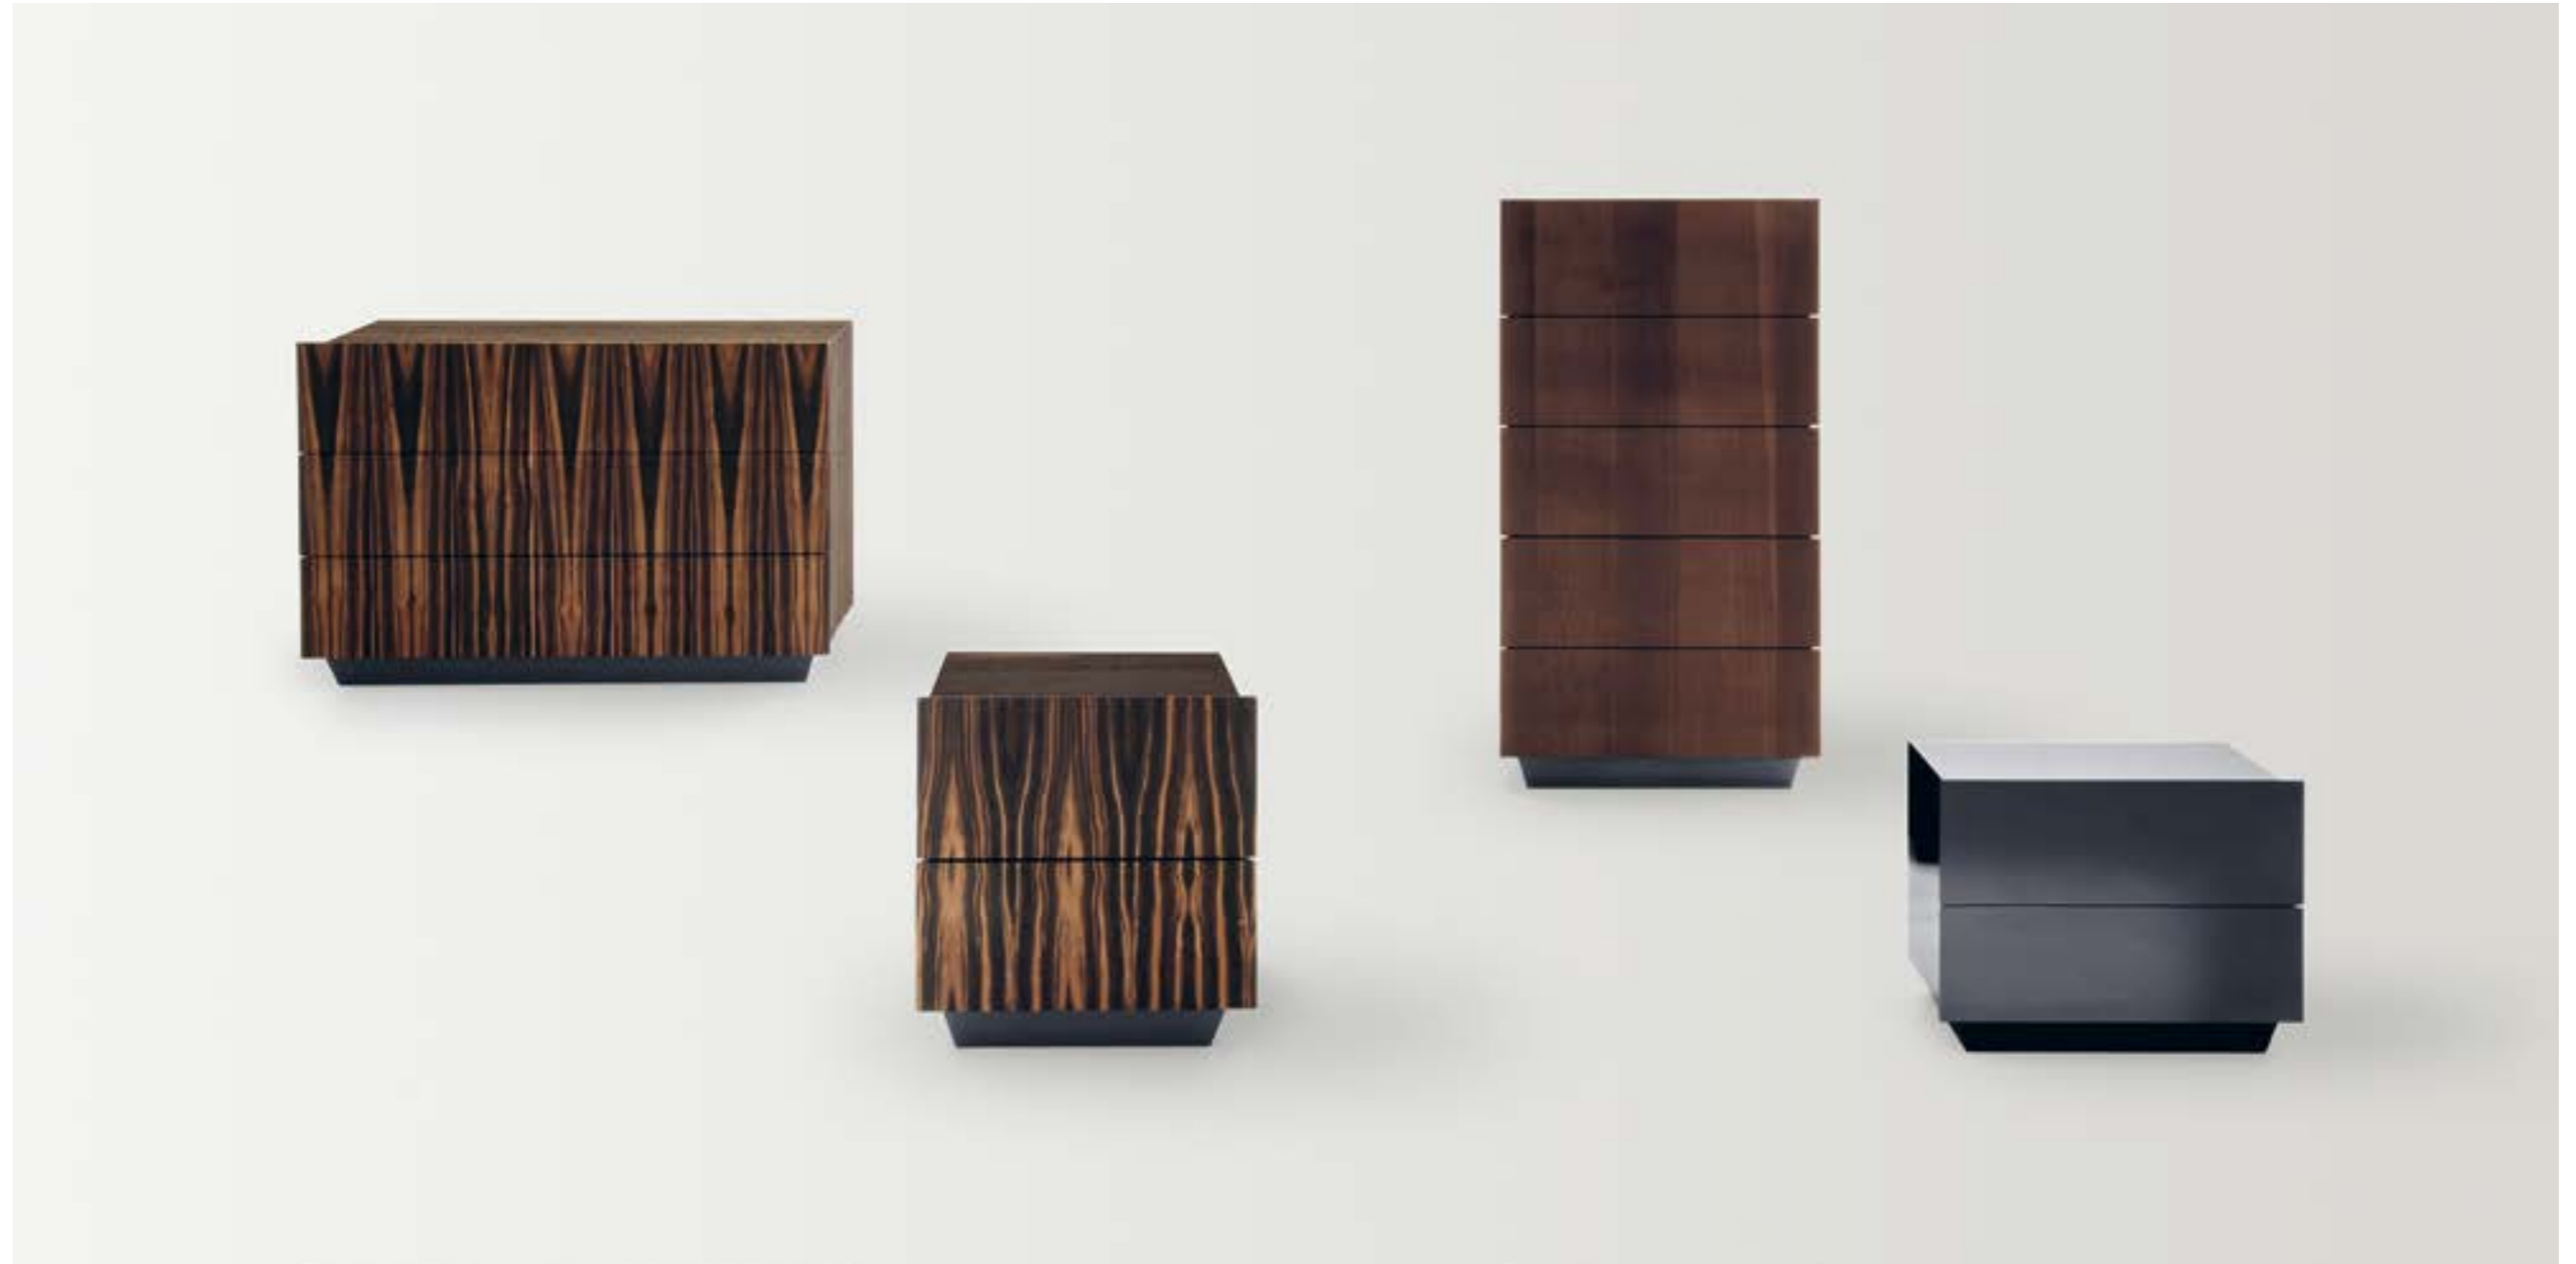

Tosca

Design
Pianca Studio