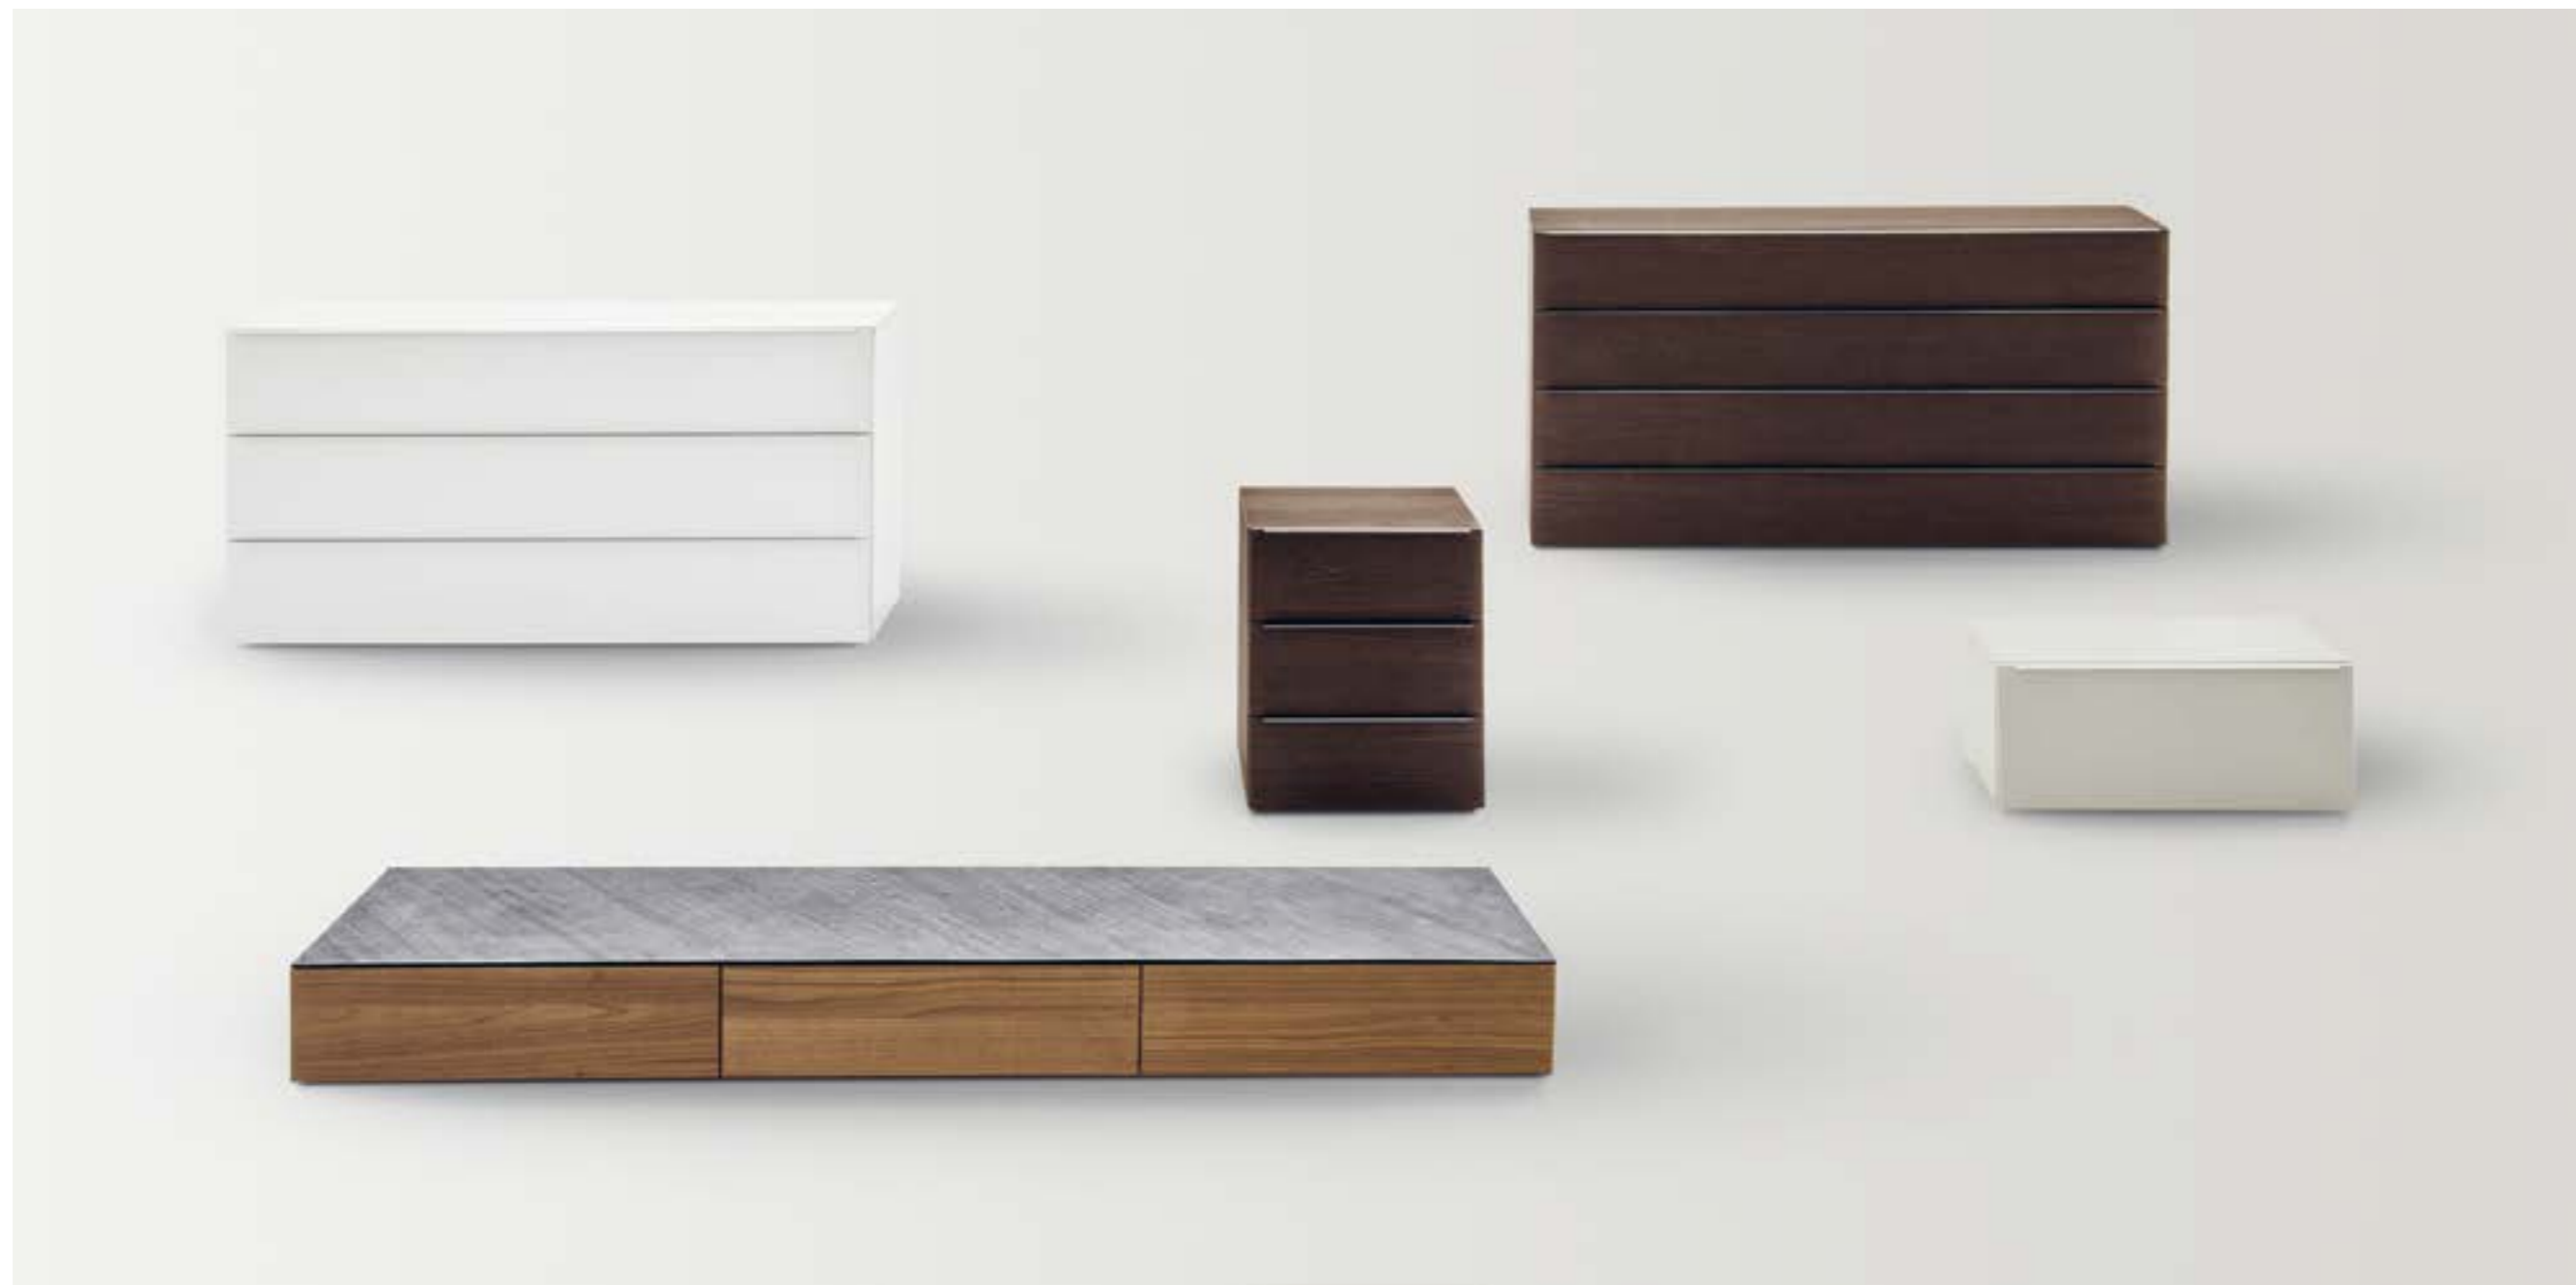

Spazio

Design
Pianca Studio