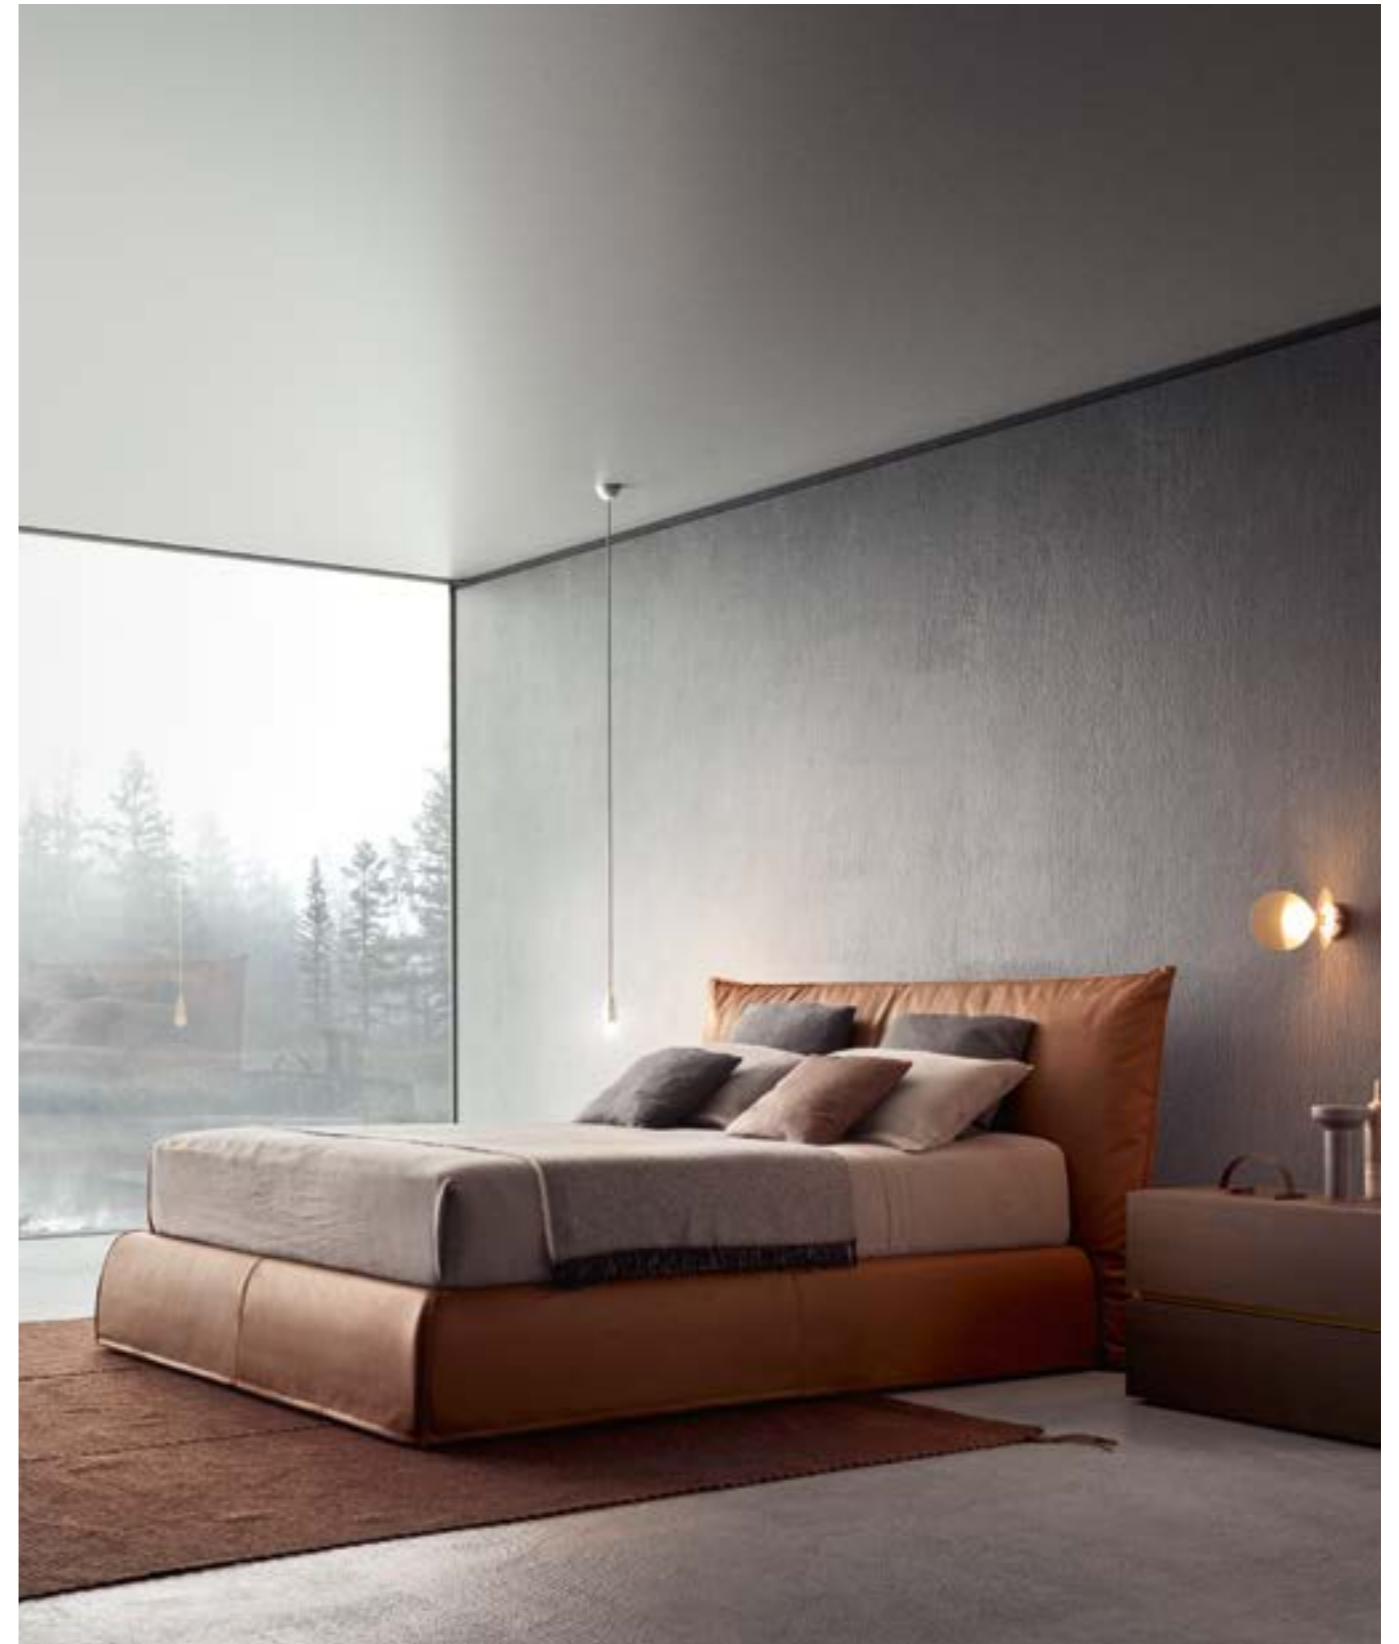

People comodino e comò Borgogna con distanziale Bronzo, **Gamma tubolare** sedia in tessuto Gaucho 51 e gambe Borgogna, **Mono** tavolo Corten.