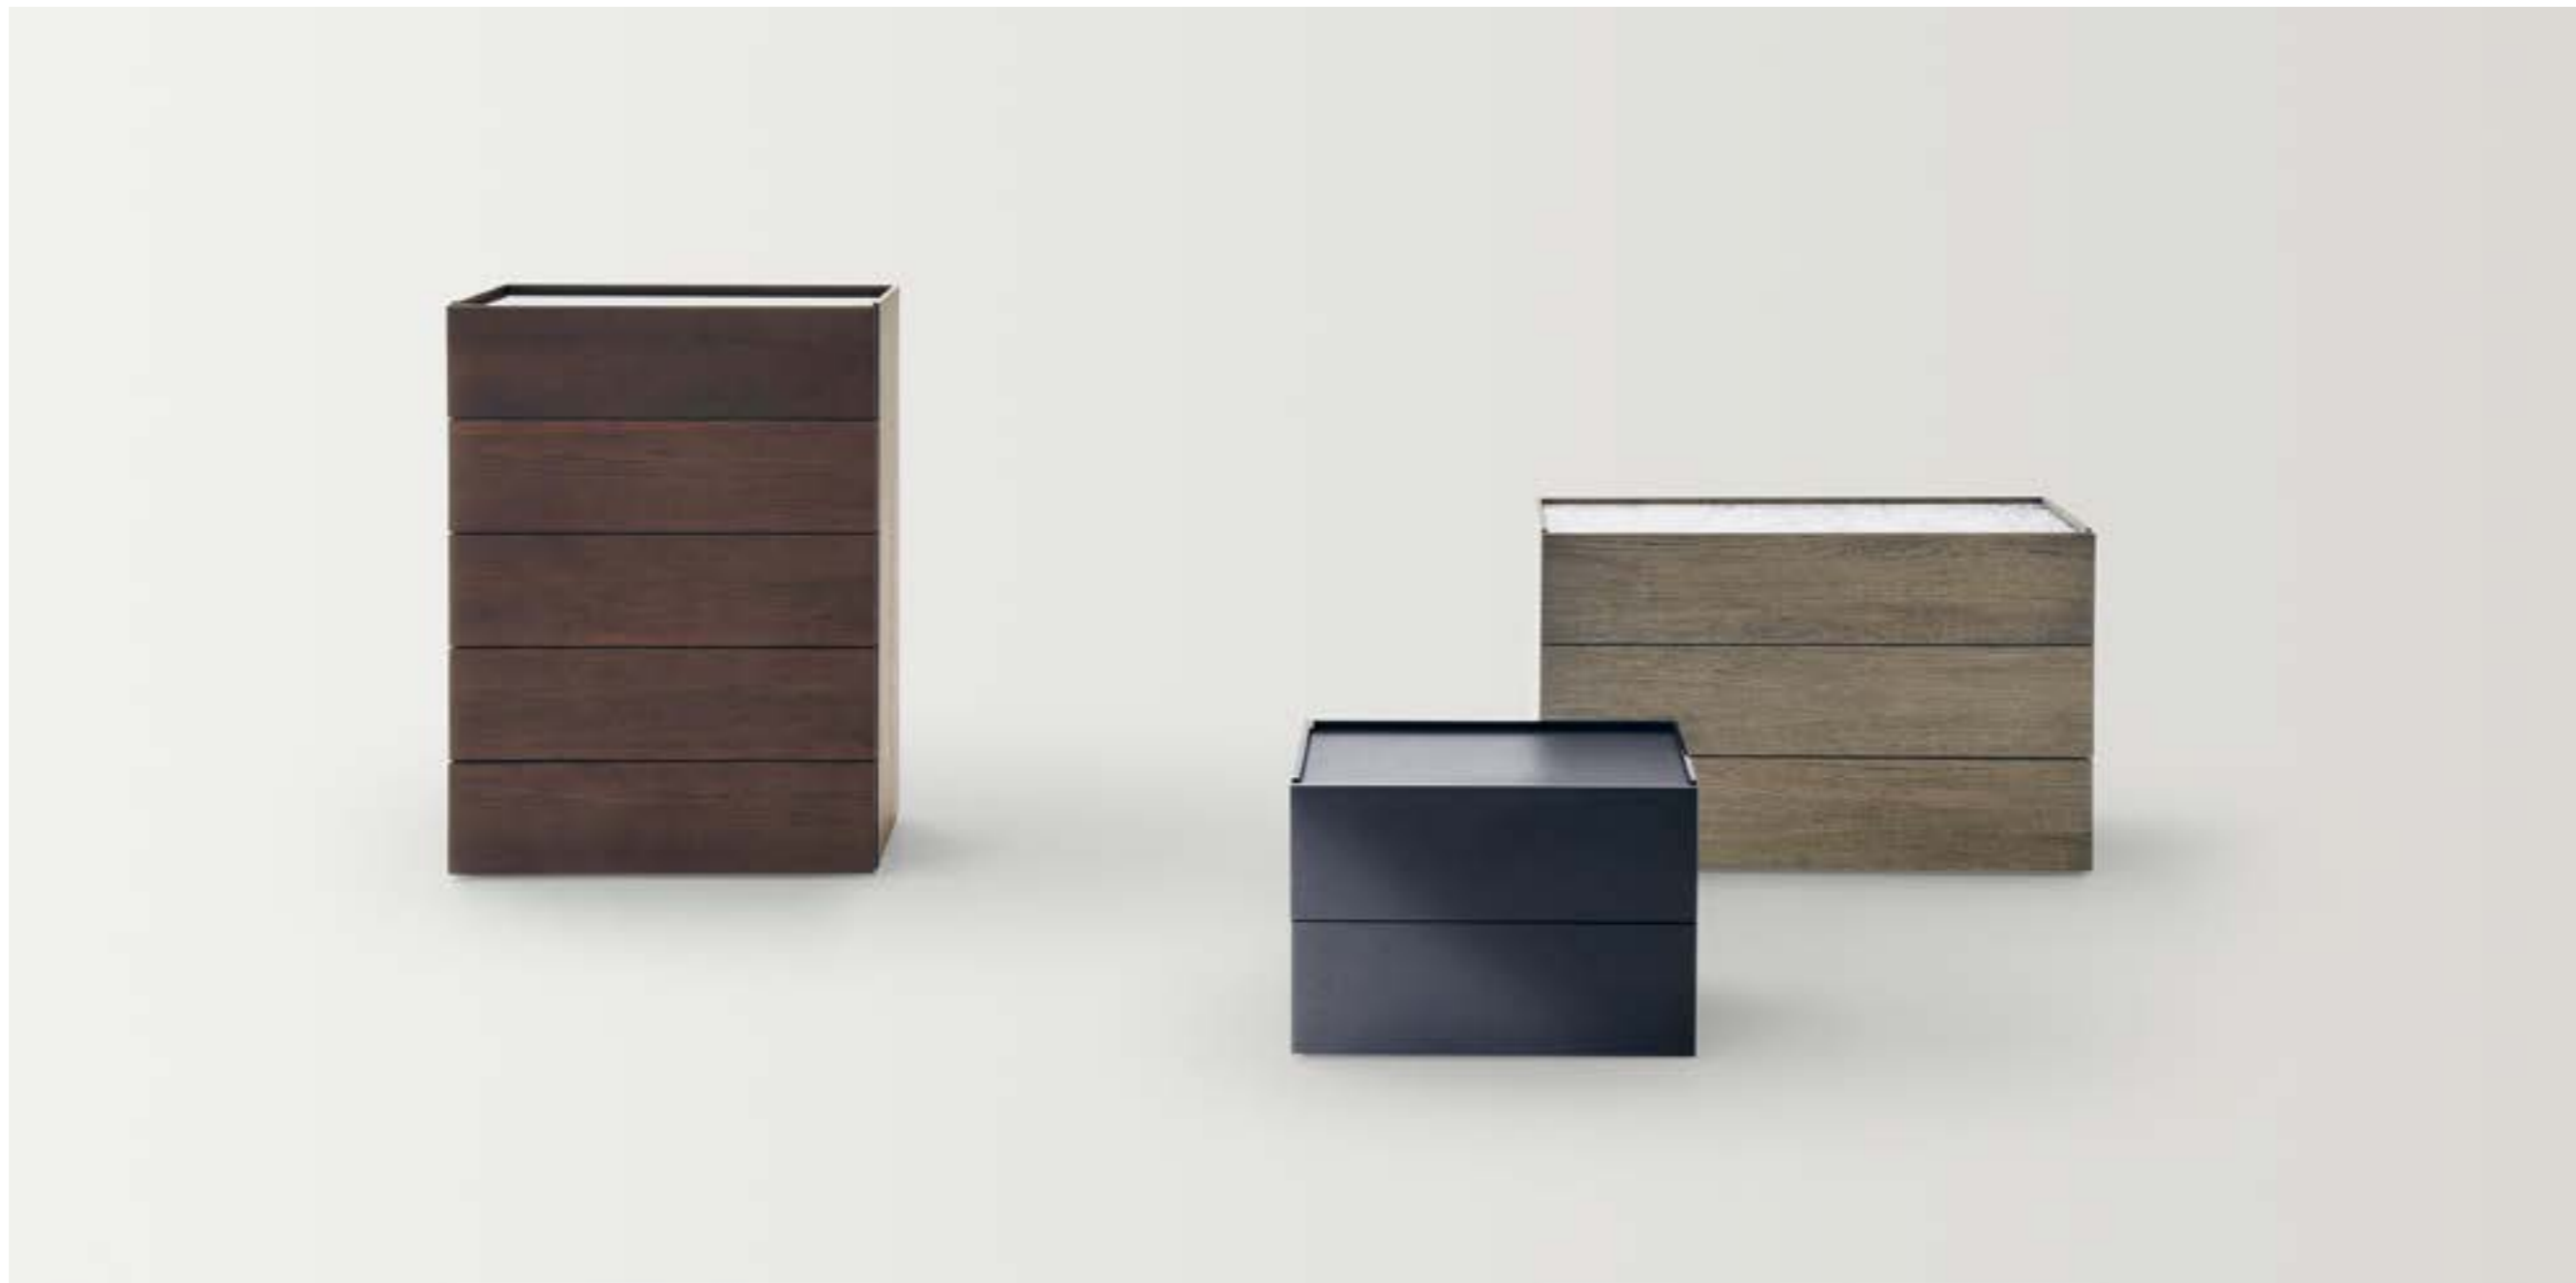

Mensole spessore
1.4 cm, 3 cm e 5 cm,
^{EN} Shelves th 0.55", 1.18",
and 1.96"

Modulo contenitore
appeso,
^{EN} Hanging storage
module

Atlante

Design
Pianca Studio

Atlante

Design
Pianca Studio

Photogallery on p. 52, 100, 130, 160